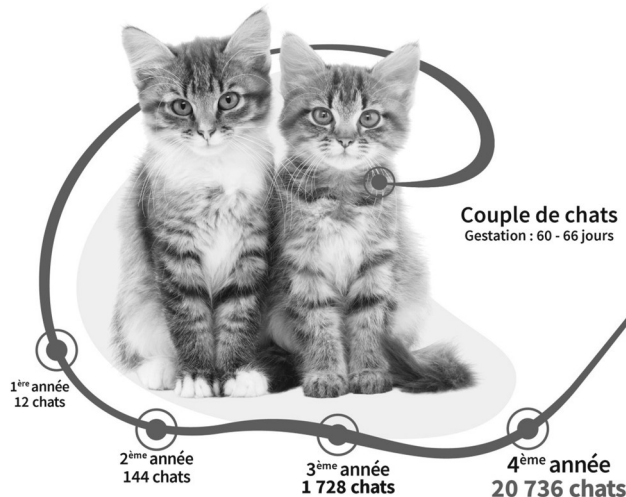

- 20, 27 février ;

- 1, 15, 19, 29 mars ;

- 12, 16, 30 avril ;

- 15 mai.

Tél. : 02 97 51 81 75

→ Lundi 10 mars 2025 - Pour les enfants de 0 à 3 ans

Le LAEP « Petite bulle » vous accueille de 9h à 12h au Pôle culturel. Gratuit - Sans inscription

Un lieu de rencontre, d'écoute, de parole, d'échanges avec des professionnels de l'enfance où sont accueillis l'enfant de moins de 4 ans et l'adulte qui l'accompagne (parent, grand-parent...).

Un moment de jeux privilégié pour l'enfant et son parent, une parenthèse dans le quotidien... Des jeux variés et adaptés sont proposés, proposés et l'enfant peut laisser libre cours à ses envies, son imaginaire, ses expériences...

Un lieu de lien social, paisible, plaisant, sécurisé et spécialement aménagé. Il permet une vie sociale dès la naissance.

→ Le Point Santé Mobile de l'Association ADALEA

Mardi 11 mars 2025 : à Plumélia : le matin de 9h30 à 12h30, place du 19 mars. A Bieuzy : l'après-midi de 13h30 à 16h30, sur le parking de l'église. Vous pouvez prendre rdv au 07.68.08.52.07

Possibilité d'intervenir au plus près des lieux de vie des personnes.

La stérilisation des chats, un acte de protection & de bien-être

Faire stériliser les chats domestiques :

- évite les portées de chatons non désirés avec les problèmes inhérents,
- diminue la population féline sauvage & les risques d'abandons,
- protège la petite faune sauvage.

Parlez-en à votre vétérinaire !

I-CAD
Identification des carnivores domestiques